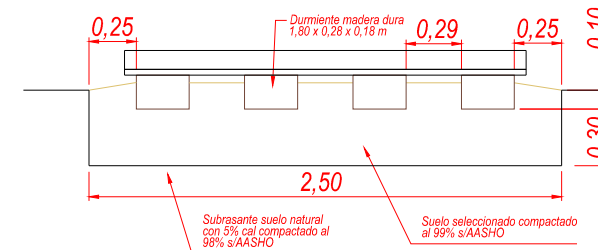

Fundación Transformador Potencia

Fundación Transformador Neutro

Fundación Transformador SSAA

REVISION	DESCRIPCION	PROYECTO	DIBUJO	REVISO	APROBO	FECHA	ESC.:	 Energia de Entre Ríos S.A.	TITULO:	PLANO N°:
01	PLANO DE ANTEPROYECTO					18/05/17	1:40			FUNDACIONES PARA TRANSFORMADORES
							ARCHIVO: ET-VE-C-010.dwg	OBRA: ET 132 KV VILLA ELISA		HOJA 1 DE 1