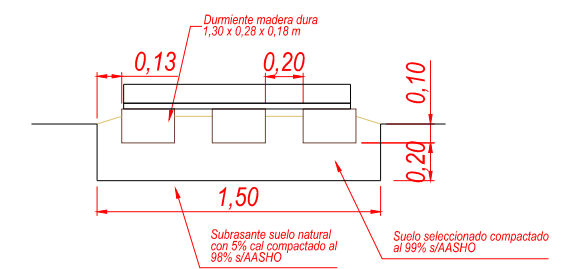

Fundación Transformador Potencia

Fundación Transformador Neutro

Fundación Transformador SSAA

REVISION	DESCRIPCION	PROYECTO	DIBUJO	REVISO	APROBO	FECHA	ESC.:	 Energia de Entre Ríos S.A.	TITULO:	PLANO N°:
01	PLANO DE ANTEPROYECTO					18/05/17	1:40			FUNDACIONES PARA TRANSFORMADORES
							ARCHIVO: ET-VE-C-010.dwg	OBRA: ET 132 KV VILLA ELISA		HOJA 1 DE 1