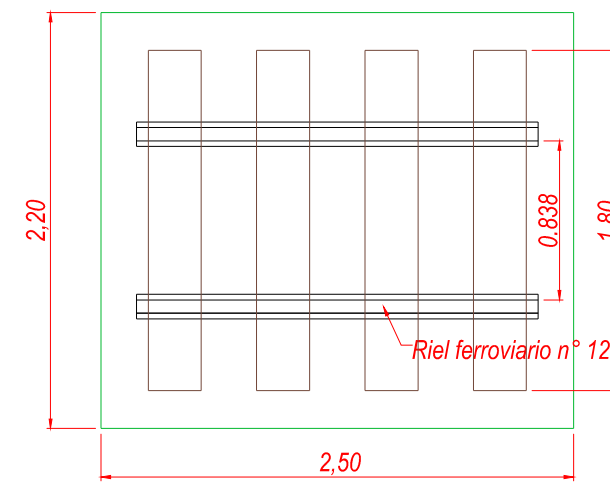

Fundación Transformador Potencia

Fundación Transformador Neutro

Fundación Transformador SSAA

REVISION	DESCRIPCION	PROYECTO	DIBUJO	REVISO	APROBO	FECHA	ESC.:	 Energia de Entre Ríos S.A.	TITULO:	PLANO N°:
01	PLANO DE ANTEPROYECTO					18/05/17	1:40			FUNDACIONES PARA TRANSFORMADORES
							ARCHIVO: ET-VE-C-010.dwg	OBRA: ET 132 KV VILLA ELISA		HOJA 1 DE 1