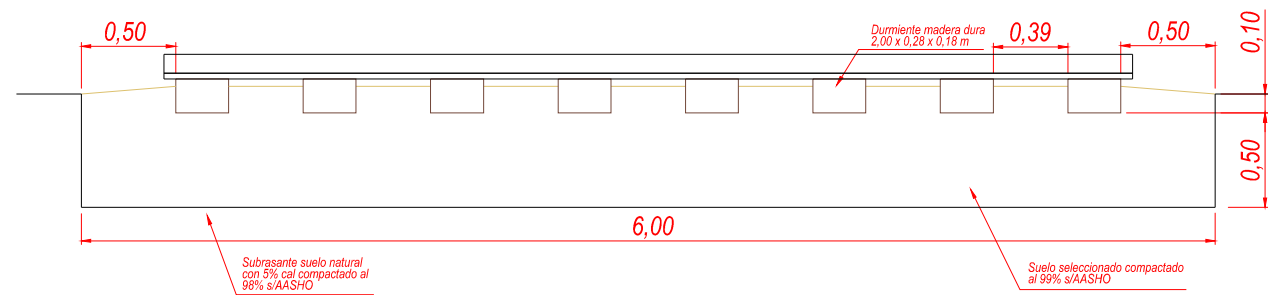

Fundación Transformador Potencia

Fundación Transformador Neutro

Fundación Transformador SSAA

REVISION	DESCRIPCION	PROYECTO	DIBUJO	REVISO	APROBO	FECHA	ESC.:	 Energia de Entre Ríos S.A.	TITULO:	PLANO N°:
01	PLANO DE ANTEPROYECTO					18/05/17	1:40			FUNDACIONES PARA TRANSFORMADORES
							ARCHIVO: ET-VE-C-010.dwg	OBRA: ET 132 KV VILLA ELISA		HOJA 1 DE 1