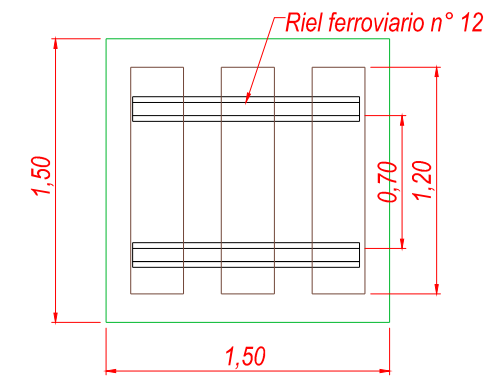

Fundación Transformador Potencia

Fundación Transformador Neutro

Fundación Transformador SSAA

REVISION	DESCRIPCION	PROYECTO	DIBUJO	REVISO	APROBO	FECHA	ESC.:	 Energia de Entre Ríos S.A.	TITULO:	PLANO N°:
01	PLANO DE ANTEPROYECTO					18/05/17	1:40			FUNDACIONES PARA TRANSFORMADORES
							ARCHIVO: ET-VE-C-010.dwg	OBRA: ET 132 KV VILLA ELISA		HOJA 1 DE 1