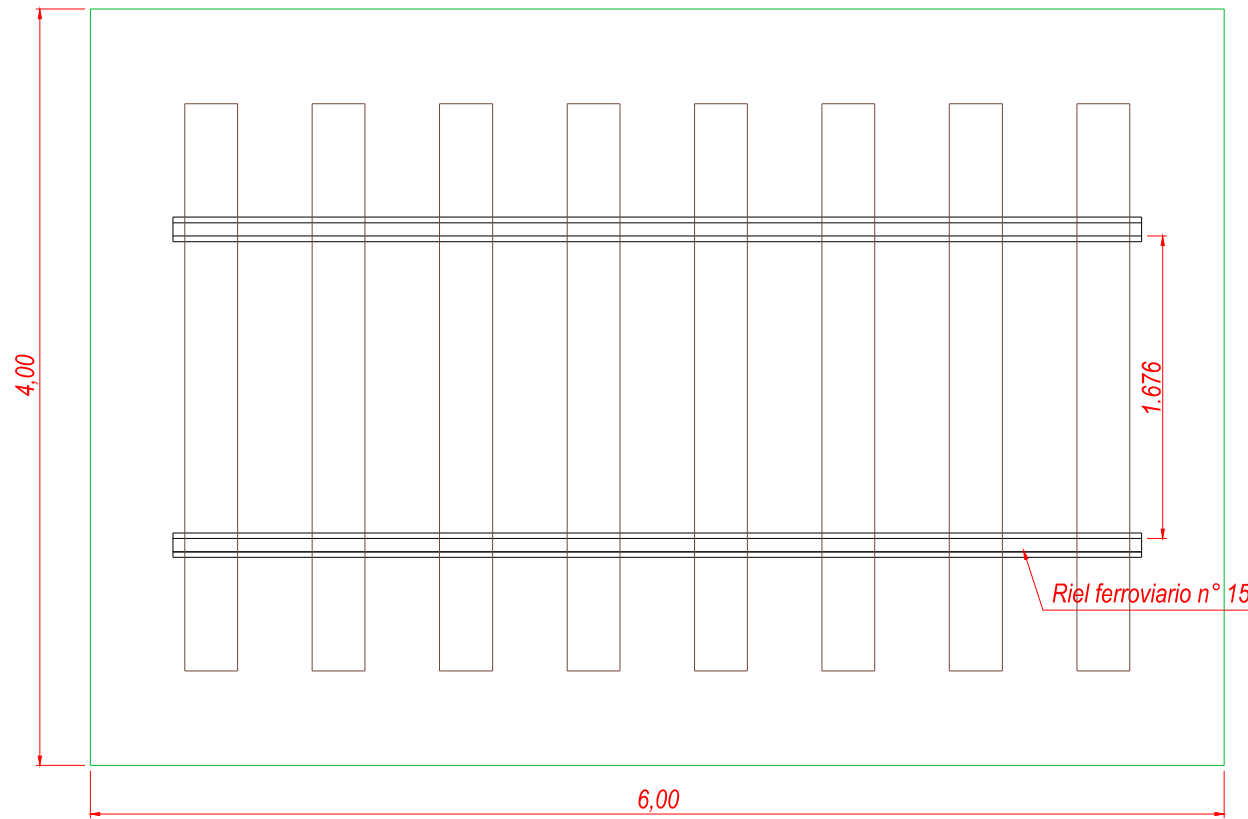

Fundación Transformador Potencia

Fundación Transformador Neutro

Fundación Transformador SSAA

REVISION	DESCRIPCION	PROYECTO	DIBUJO	REVISO	APROBO	FECHA	ESC.:	 Energia de Entre Ríos S.A.	TITULO:	PLANO N°:
01	PLANO DE ANTEPROYECTO					18/05/17	1:40			FUNDACIONES PARA TRANSFORMADORES
							ARCHIVO: ET-VE-C-010.dwg	OBRA: ET 132 KV VILLA ELISA		HOJA 1 DE 1